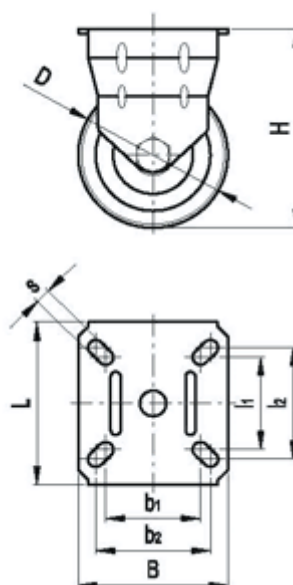

Varenummer: 2314452101
Beskrivelse: E+G Gummi hjul 452101
RE.C7-050-PBL Fast konsol

Mål

B	= 55	L	= 55
b1	= 38.5	l1	= 38.5
b2	= 44	l2	= 44
D	= 50	l3	= 20
Dynamisk belastning (N)	= 350	s	= 6
g	= 200	Type	= RE.C7-050-PBL
H	= 67		
Kode	= 452101		